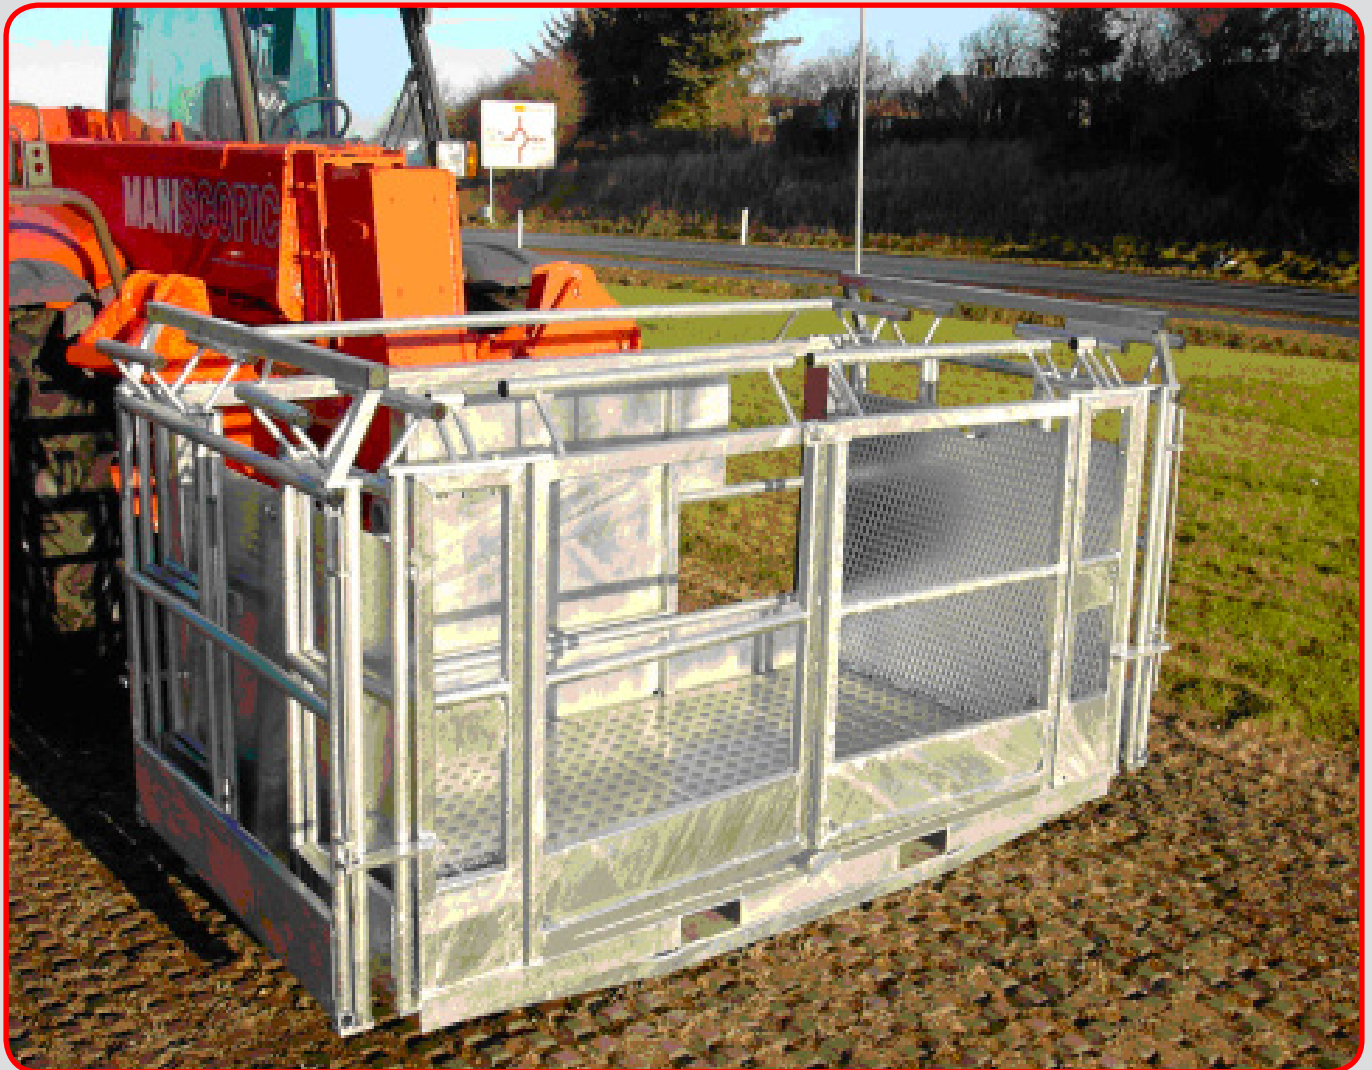

MTG 4000LS

Godkendt Mandskabskurv MTG 4000LS (Load Sensor)

Højde: 1100mm
Længde: 4000mm
Længde sammenfoldet: 2700mm
Bredde: 1250mm

Kapacitet: 2 personer + 200kg
Vægt: 620kg
Bemærkninger: Med manitou ophæng

Tlf. 96 147 147

scantruck

- maskiner til tiden

MANITOU **HOVALT**