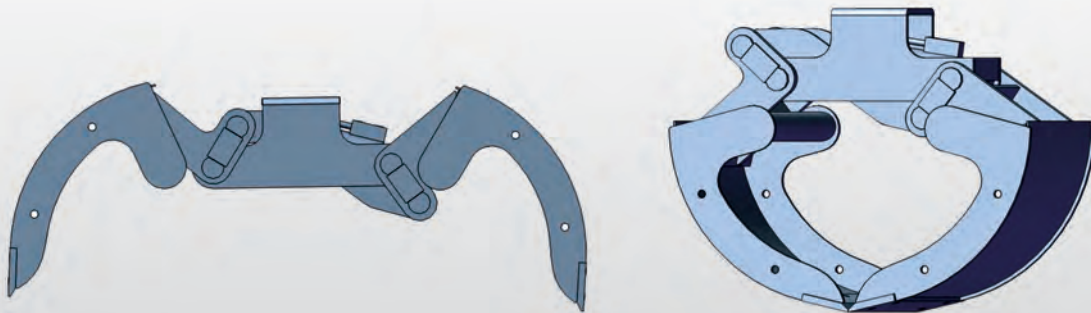

## > **BENNA BIVALVE: SERIE BOA**

Benna bivalve per la manutenzione di aree verdi

Clamshell bucket for maintenance of green areas

Benne preneuse pour la manutencion des espaces verts

Zweischalengreifer für Unterhaltungsarbeiten der  
Grünanlagen

## > BENNA BIVALVE: SERIE BOA

Benna bivalve per la manutenzione di aree verdi

Clamshell bucket for maintenance of green areas

Benne preneuse pour la manutencion des espaces verts

Zweischalengreifer für Unterhaltungsarbeiten der  
Grünanlagen

Modello Type Modèl Typ	Capacità Capacity Capacité Inhalt LT	Peso Weight Poids Gewicht KG	Pressione Pressure Pression Druck BAR	Portata Axial load Charge Traglas KG	Olio Oil Huile Ölfluss Lt/min	Dimensioni Dimensions Encombrement Abmessungen MM				
						A	B	C	D	L
<b>BOA 30</b>	100	110	MAX 200	2000	20	670	830	530	1200	340
<b>BOA 40</b>	125	120	MAX 200	2000	20	670	830	530	1200	440
<b>BOA 50</b>	150	130	MAX 200	2000	20	670	830	530	1200	540
<b>BOA 60</b>	175	140	MAX 200	2000	20	670	830	530	1200	640
<b>BOA 70</b>	200	170	MAX 200	2000	20	670	830	530	1200	740
<b>BOA 80</b>	225	180	MAX 200	2000	20	670	830	530	1200	840
<b>BOA 600</b>	250	200	MAX 200	2000	20	900	1030	700	1350	640
<b>BOA 800</b>	310	210	MAX 200	2000	20	900	1030	700	1350	840
<b>BOA 1000</b>	400	235	MAX 200	2000	20	900	1030	700	1350	1040