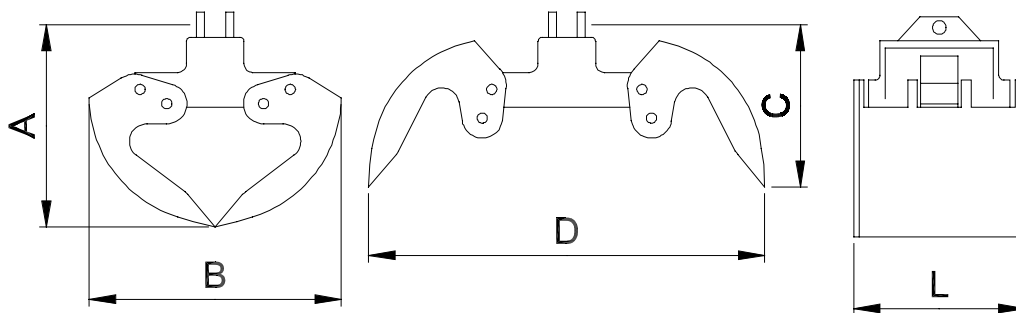

Dati e pesi non impegnativi. Data and weights are not binding.

Tizmar snc

Sede: Via Cavour, 53
25010 Isorella (Brescia) - Italy
Registro imprese: BRESCIA
N. iscrizione Registro: 01058550177

Tel. 030 9958316
Fax 030 9952769
info@tizmar.com
www.tizmar.com

www.tizmar.com